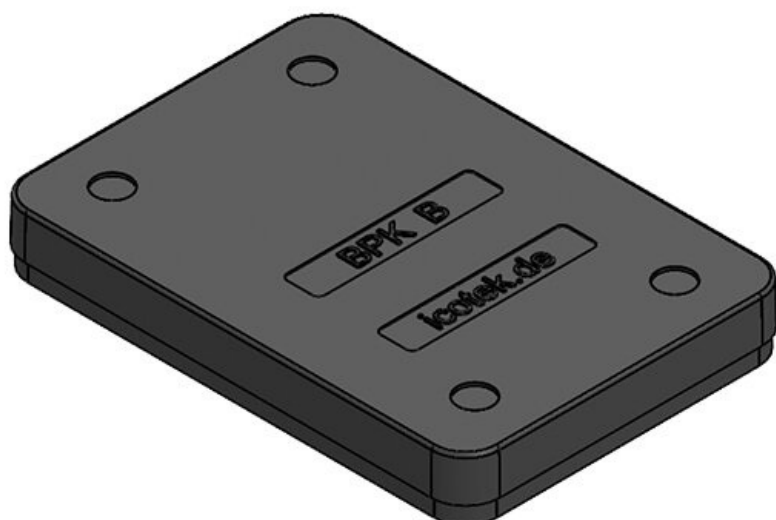

BPK-B

Artikelnummer	42010	Anzahl	4
EAN	4251269307	Schraublöcher	
	393	Durchmesser	5,5 mm
Verpackungseinheit	10	Schraublöcher	
Länge	76 mm		
Breite	53 mm		
Höhe	10,3 mm		
Ausbruchgrösse	46 x 46 mm