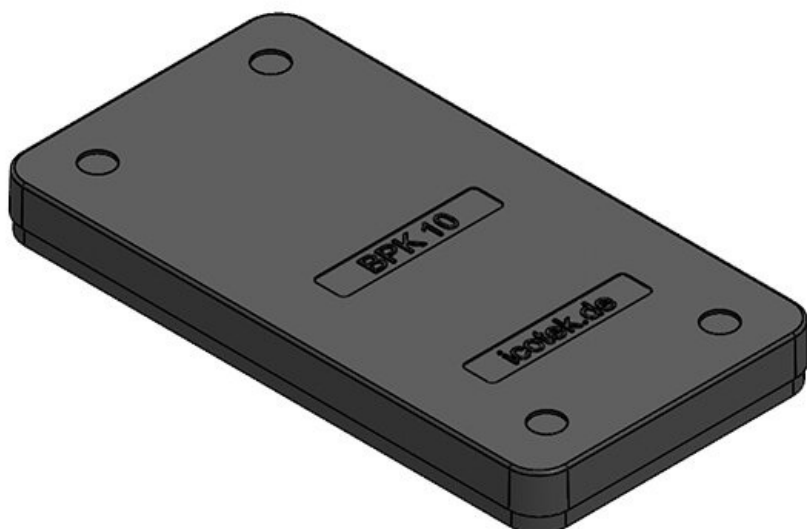

BPK 10

Artikelnummer	42015	Anzahl	4
EAN	4251269307	Schraublöcher	
	454	Durchmesser	5,5 mm
Verpackungseinheit	10	Schraublöcher	
Länge	101 mm		
Breite	53 mm		
Höhe	10 mm		
Ausbruchgrösse	65 x 36 mm